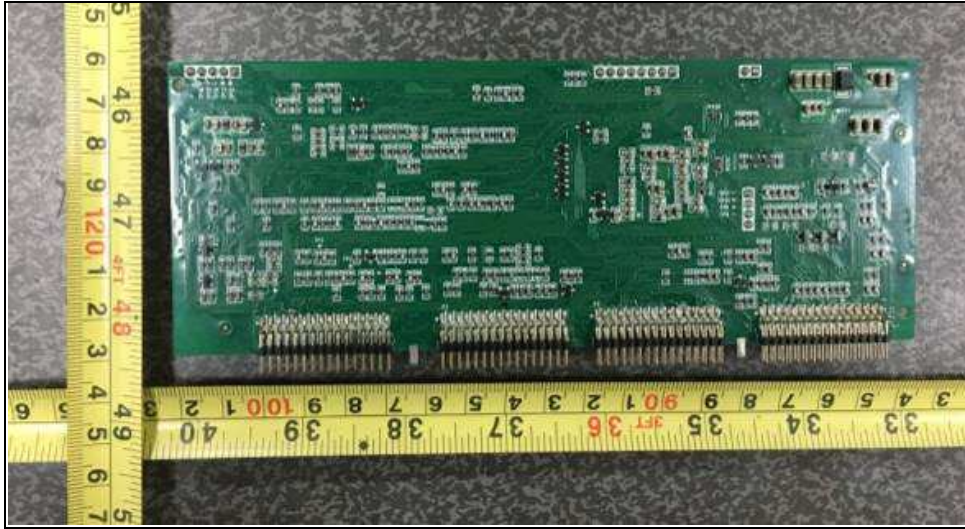

**BUREAU
VERITAS**

Reference No.: 200511N080

PHOTOGRAPHS OF THE EUT

**BUREAU
VERITAS**

Reference No.: 200511N080

SOFAR 15KTLX-G3 & SOFAR 17KTLX-G3

SOFAR 20KTLX-G3 & SOFAR 22KTLX-G3 & 24KTLX-G3

**BUREAU
VERITAS**

Reference No.: 200511N080

**BUREAU
VERITAS**

Reference No.: 200511N080

**BUREAU
VERITAS**

Reference No.: 200511N080

**BUREAU
VERITAS**

Reference No.: 200511N080

**BUREAU
VERITAS**