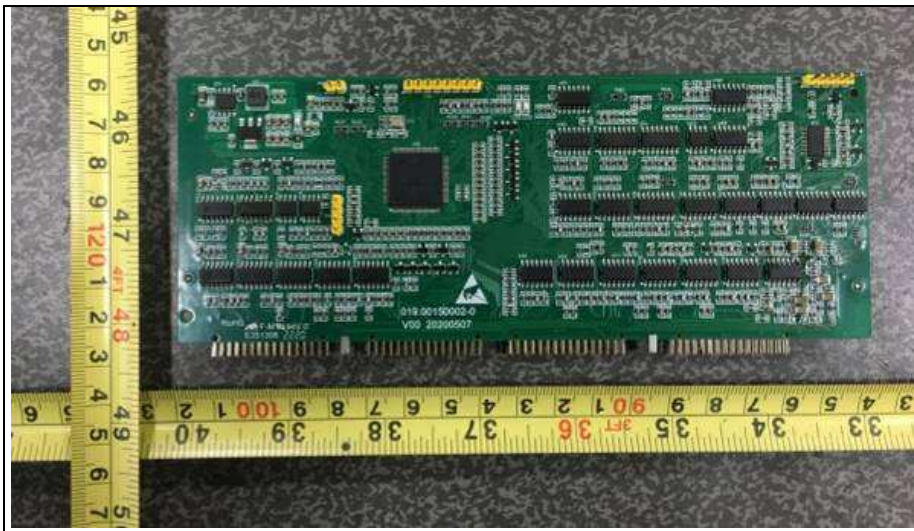

**BUREAU
VERITAS**

Reference No.: 200511N080

PHOTOGRAPHS OF THE EUT

**BUREAU
VERITAS**

Reference No.: 200511N080

SOFAR 15KTLX-G3 & SOFAR 17KTLX-G3

SOFAR 20KTLX-G3 & SOFAR 22KTLX-G3 & 24KTLX-G3

**BUREAU
VERITAS**

Reference No.: 200511N080

**BUREAU
VERITAS**

Reference No.: 200511N080

**BUREAU
VERITAS**

Reference No.: 200511N080

**BUREAU
VERITAS**

Reference No.: 200511N080

**BUREAU
VERITAS**