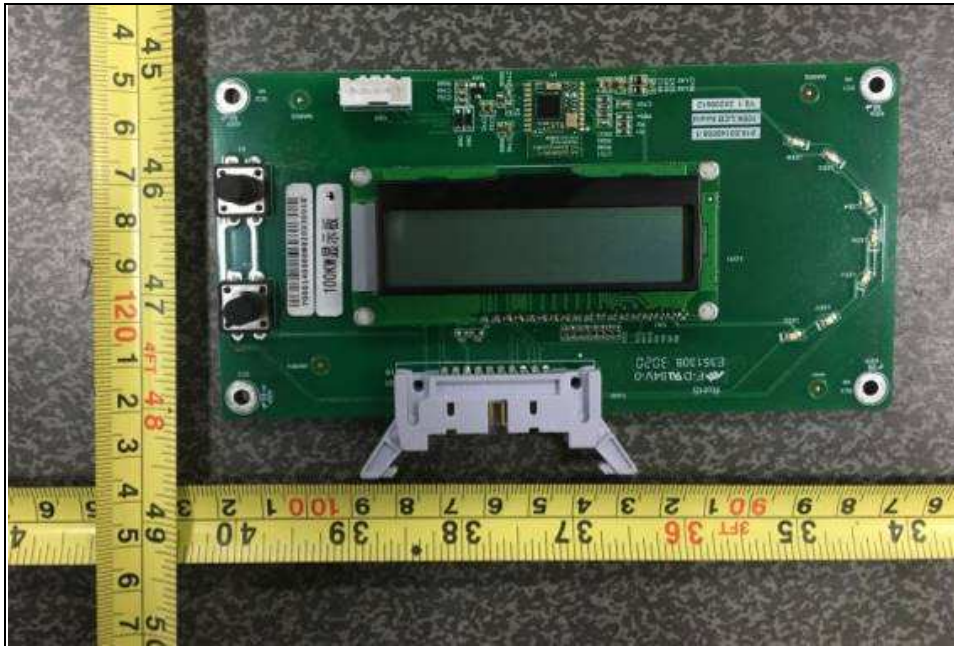

**BUREAU
VERITAS**

Reference No.: 200511N080